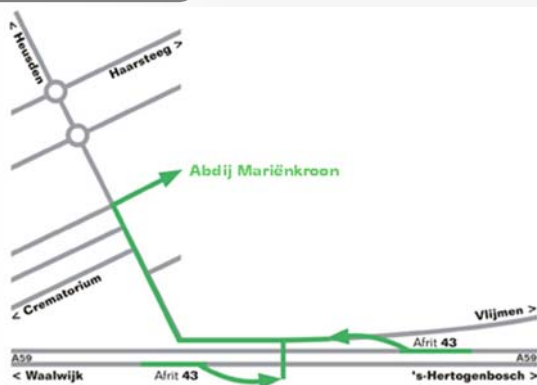

Route beschrijving:

Adres:

Mariapoli Mariënkroon (Focolarebeweging)
Abdijlaan 8
5253 VP Nieuwkuijk
073 511 3651
www.marienkroon.nl

Met de auto: