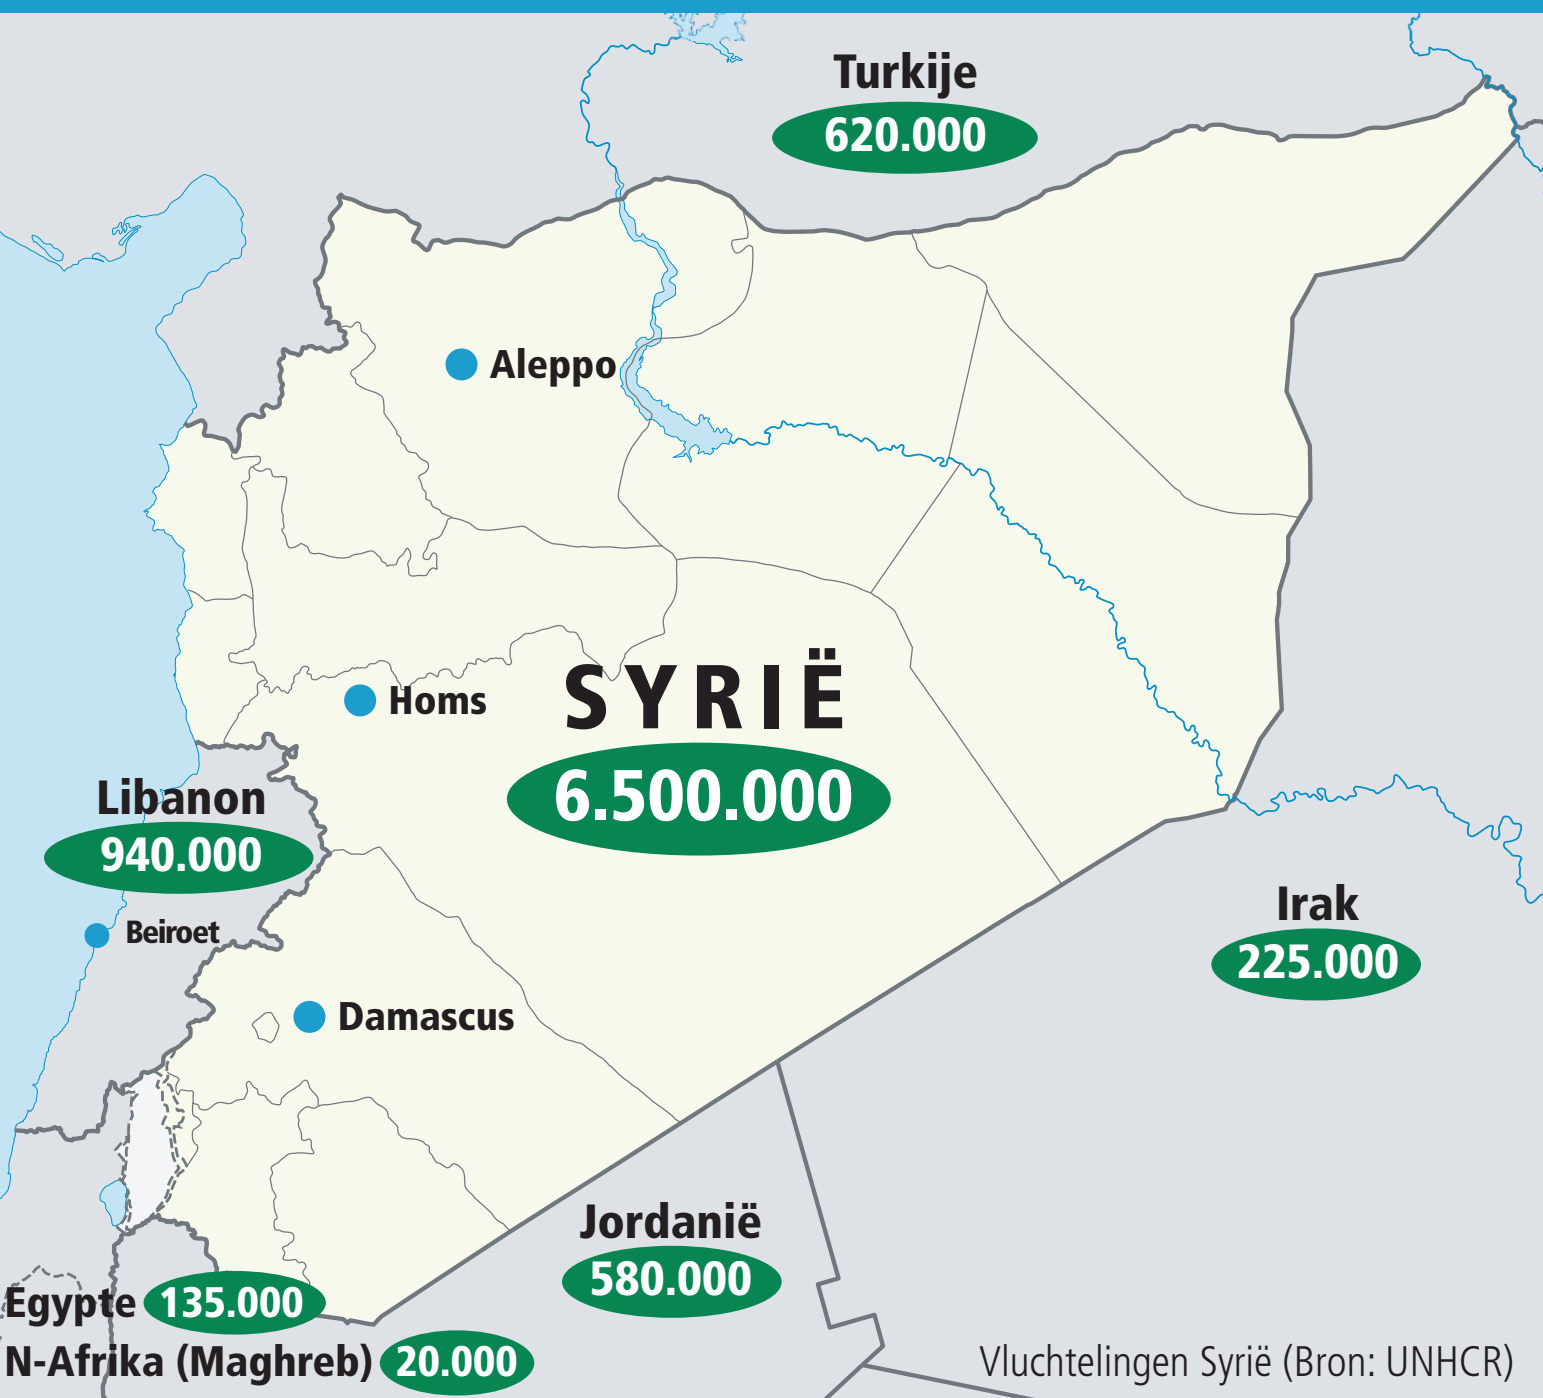

KOM EN HELP! HULPACTIE CARITAS SYRIË

Syrië: 6.500.000 Binnenlandse vluchtelingen (schatting per nov-dec 2013)

ZONDAG OOSTERSE KERKEN 18 MEI 2014

Katholieke Vereniging voor Oecumene • Emmalein 19 D, 5211 VZ 's-Hertogenbosch • www.oecumene.nl 073-7370026 • IBAN NL73INGB0001087628