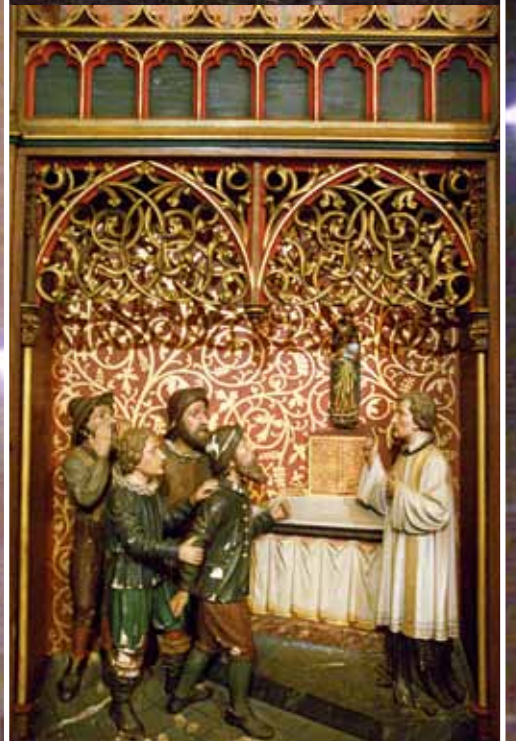

Standvastig getuigen

HH. Martelaren van Gorcum Brielle

Nationale Bedevaart

Zaterdag 7 juli 2012

De Rik 5, 3232 LA Brielle

Speciale busdienst
vanaf Rotterdam
Centraal Station naar
Brielle en terug.
Informatie en
reservering bij
Bisdom Rotterdam
T: 010 - 281 51 71