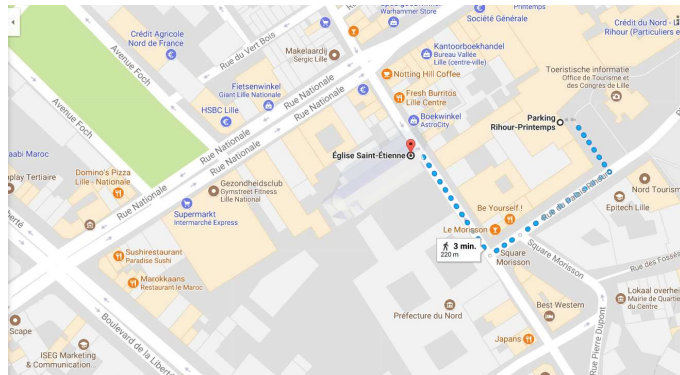

Zondag 3 december om 10 uur

1ste Zondag van de Advent

PLECHTIGE DRIEHERENMIS

Saint-Etienne, RIJSEL

bij het begin van een nieuw apostolaat van het Instituut Christus Koning en Hogepriester in Rijsel

adres: Eglise de Saint-Etienne,
rue de l'Hopital-Militaire, Rijsel

parking: Place Rihour, Rijsel

Die dag is er uitzonderlijk GEEN Latijnse
H. Mis in de basiliek van Dadizele

Zondag 3 december om 10 uur

1ste Zondag van de Advent

PLECHTIGE DRIEHERENMIS

Saint-Etienne, RIJSEL

bij het begin van een nieuw apostolaat van het Instituut Christus Koning en Hogepriester in Rijsel

adres: Eglise de Saint-Etienne,
rue de l'Hopital-Militaire, Rijsel

parking: Place Rihour, Rijsel