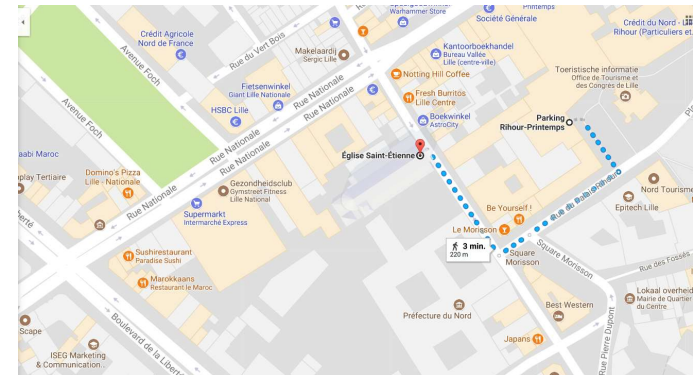

Zondag 3 december om 10 uur

1^{ste} Zondag van de Advent

PLECHTIGE DRIEHERENMIS

Saint-Etienne, RIJSEL

bij het begin van een nieuw apostolaat van het Instituut Christus Koning en Hogepriester in Rijsel

adres: Eglise de Saint-Etienne,
rue de l'Hopital-Militaire, Rijsel

bij het begin van een nieuw apostolaat van het Instituut Christus Koning en Hogepriester in Rijsel

adres: Eglise de Saint-Etienne,
rue de l'Hopital-Militaire, Rijsel

parking: Place Rihour, Rijsel

Die dag is er uitzonderlijk GEEN Latijnse
H. Mis in de basiliek van Dadizele

L'Institut du Christ Roi Souverain Prêtre à l'Église
SAINT ÉTIENNE

*Lille centre,
rue de l'Hôpital
Militaire,
parking Rihour*

*Messe dans la forme
extraordinaire
à 10h à partir
du 03 décembre*

L'Institut du Christ Roi Souverain Prêtre à l'Église
SAINT ÉTIENNE

*Lille centre,
rue de l'Hôpital
Militaire,
parking Rihour*

*Messe dans la forme
extraordinaire
à 10h à partir
du 03 décembre*